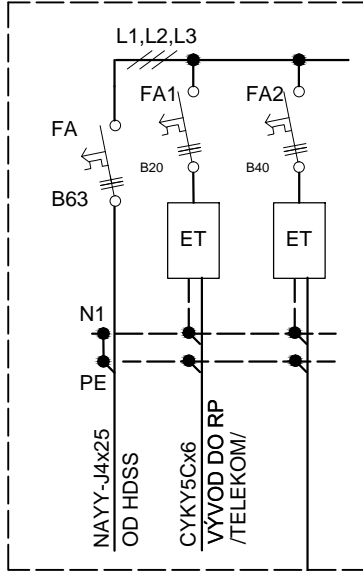

# RE

TYP "Z", IP23/20

# RH

TYP "Z", IP23/20

3+PE+N, 50 Hz, 230/400 V, TN-C, TN-S

**OTIP** odborné technicko-inžinierske práce - Ing. Tibor Ollé  
 945 01 Komárno, Kapitánova 17/3, tel.: 0908 549 559  
 osv. č.: 245 INA 1998 EZ P A E2 zo dňa 17.04.1998