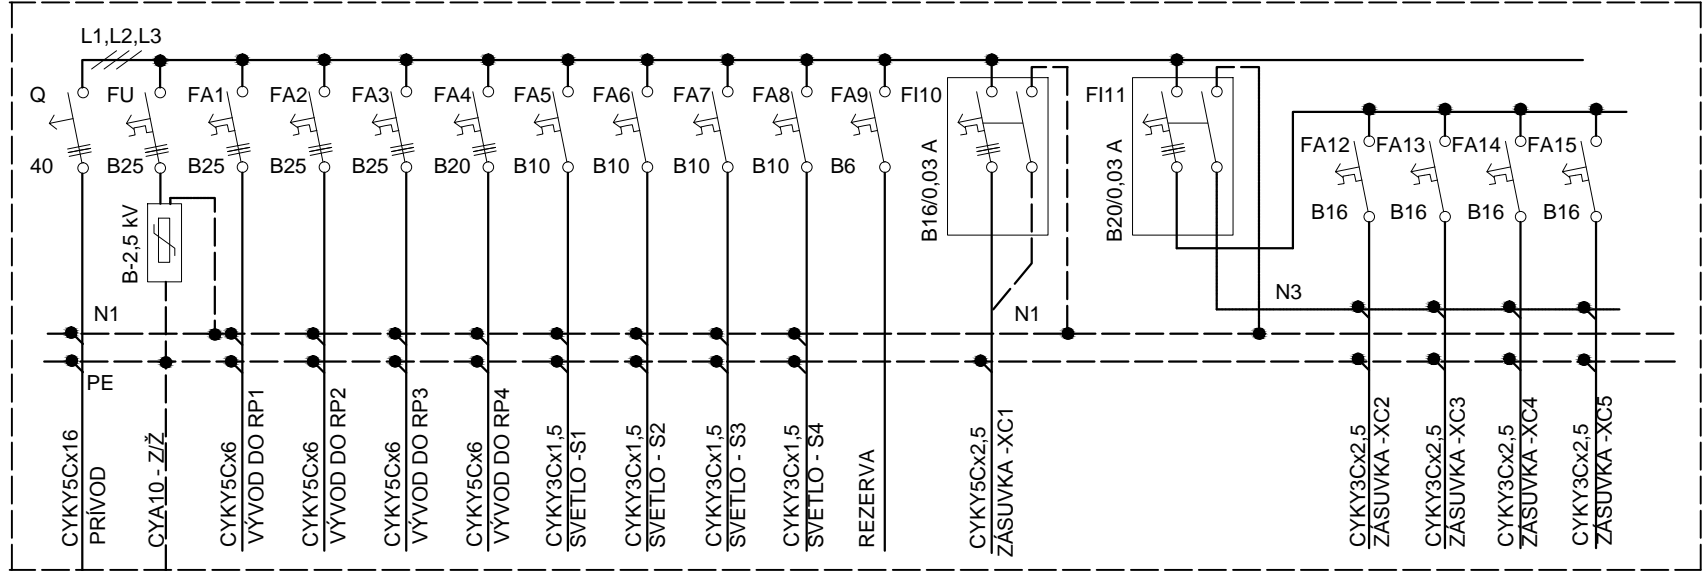

# RE

TYP "Z", IP23/20

# RH

TYP "Z", IP23/20

3+PE+N, 50 Hz, 230/400 V, TN-C, TN-S

**OTIP** odborné technicko-inžinierske práce - Ing. Tibor Ollé  
 945 01 Komárno, Kapitánova 17/3, tel.: 0908 549 559  
 osv. č.: 245 INA 1998 EZ P A E2 zo dňa 17.04.1998